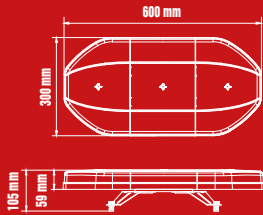

1603-140935
1200 mm