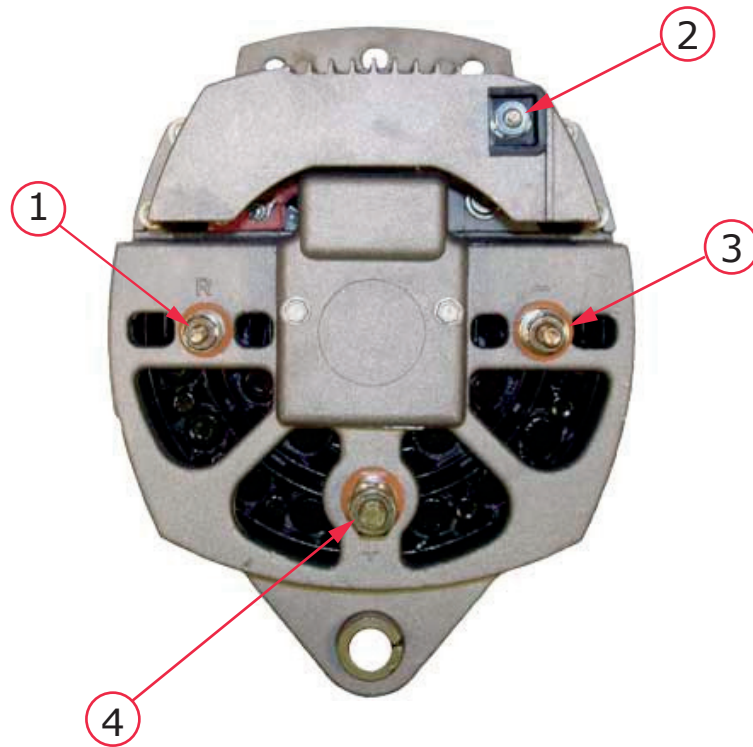

3200-4942 KytKentäohje
3200-4942 Wiring instructions

- 1 Merkkivalo (D+)
- 2 Herätevirta (EXC)
- 3 B(-) Akku, maa
- 4 B(+) Akku

- 1 Indicator light (D+)
- 2 Excitation (EXC)
- 3 B(-) Battery, GND
- 4 B(+) Battery