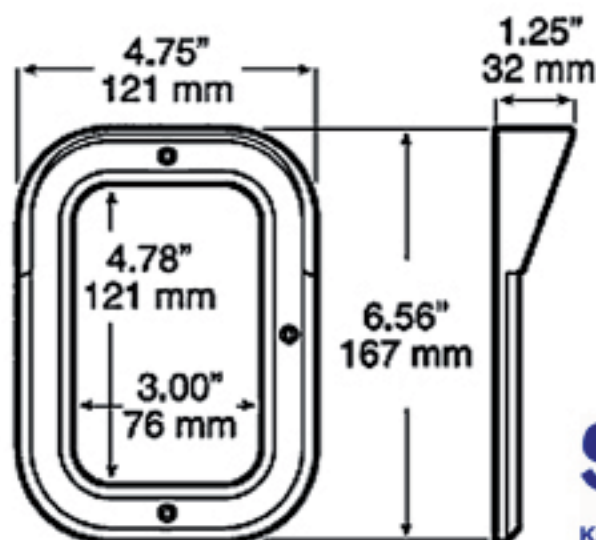

# TUOTE: 1606-27684

9-32V

-VILKKU  
-PARKKI  
-JARRU

-VIRRATTOMANA  
KIRKAS

IP67

**STARTAX**<sub>oy</sub>

Auto-Electronics Oy  
Kuokkamaantie 2, 33800 TAMPERE  
puh:(03) 275 050 fax:(03)275 0555  
startax@startax.net  
www.startax.net