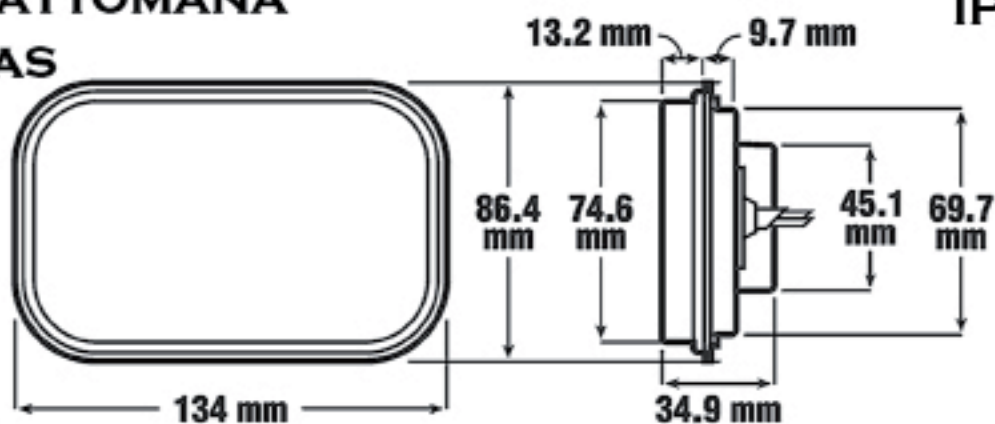

# TUOTE: 1606-27684

9-32V

-VILKKU  
-PARKKI  
-JARRU

-VIRRATTOMANA  
KIRKAS

IP67

**STARTAX**<sub>oy</sub>

Auto-Electronics Oy  
Kuokkamaantie 2, 33800 TAMPERE  
puh:(03) 275 050 fax:(03)275 0555  
startax@startax.net  
www.startax.net