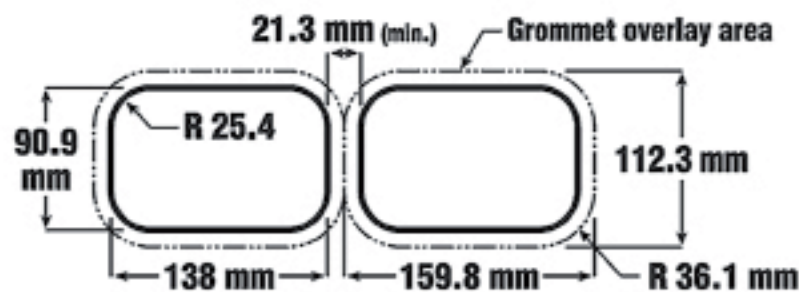

# TUOTE: 1606-27684

9-32V

-VILKKU  
-PARKKI  
-JARRU

-VIRRATTOMANA  
KIRKAS

IP67

**STARTAX**<sub>oy</sub>

Auto-Electronics Oy  
Kuokkamaantie 2, 33800 TAMPERE  
puh:(03) 275 050 fax:(03)275 0555  
startax@startax.net  
www.startax.net