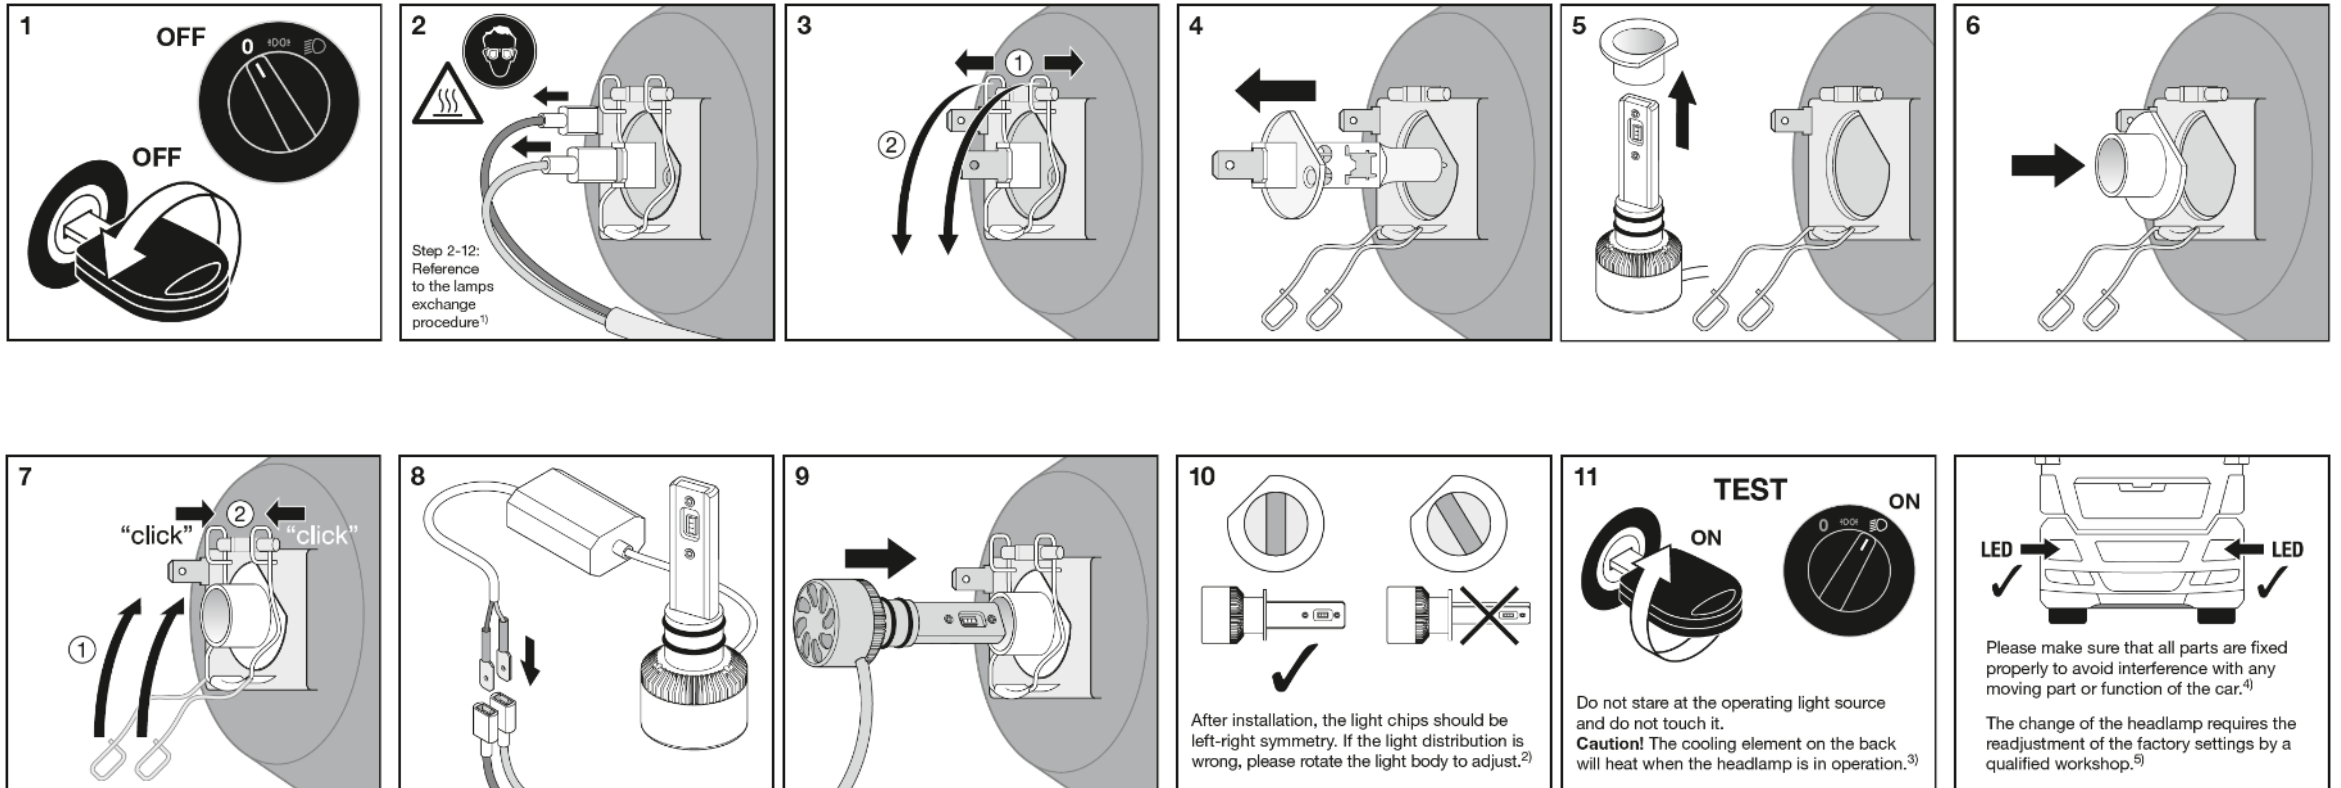

Vertailu
LED vs halogeeni

Ei tieliikennekäyttöön

¹⁾ Refer to www.osram.com/am-guarantee for precise conditions

LEDDriving® HLT

Asennusohje

Tuotekuvat

DOI / VISUAL
LEDiving® HLT

- osram-dam-15243775 (H1)
- osram-dam-16023272 (H4)
- osram-dam-16023270 (H7)