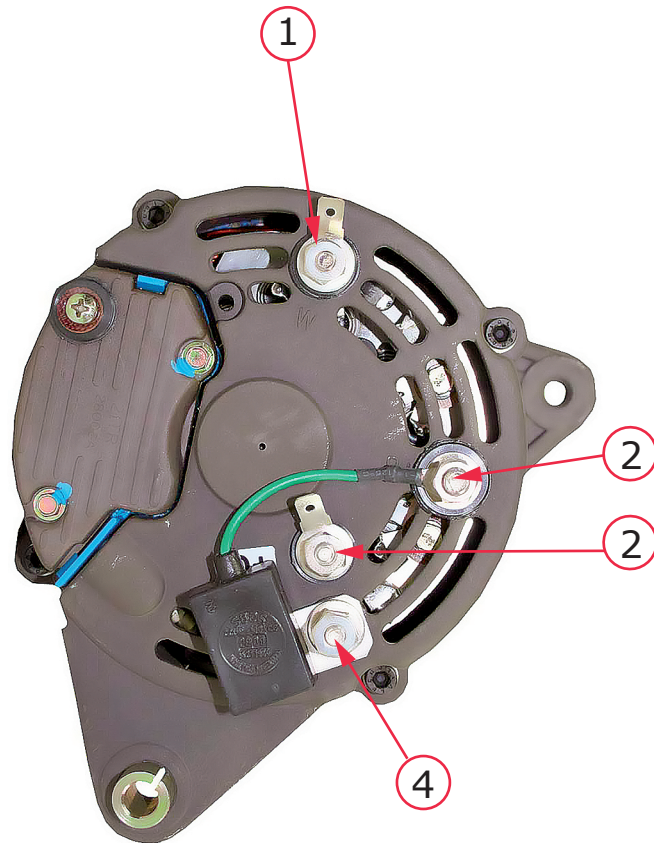

3200-4585 KytKentäohje
3200-4585 Wiring instructions

- 1 Kierroslukumittari (W)
- 2 B(+) Akku
- 3 Merkkivalo (D+)
- 4 B(-) Akku, maa

- 1 Tachometer (W)
- 2 (B+) Battery
- 3 Indication lamp (D+)
- 4 (B-) Battery, GND