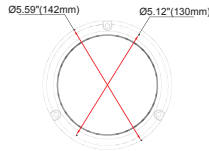

0.83A@24VDC (vaihtelee ohjelmittain)

**Max. Virta:** 3.34A@12VDC / 1.67A@24VDC

**Max. Teho:** 40.1W

**Johdot:**

Punainen - Vcc1(+) 1.väri: 40cm

Keltainen - Vcc2(+) 2. väri: 40cm

(2. väri = punainen ja keltainen kytkettynä plussaan)

Musta - maadoitus (-): 40cm

Valkoinen - Himmennys: 40cm

**Sulakesuositus:** 4A

**Käyttölämpötila:** -30°C to +65°C

**1603-412042** (TA1/TB2, Keltainen/Sininen)

**Tasokiinnitys (3-pultti)**