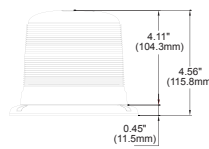

Musta - maadoitus (-): 40cm

Valkoinen - Himmennys: 40cm

**Sulakesuositus:** 4A

**Käyttölämpötila:** -30°C to +65°C

**1603-412042** (TA1/TB2, Keltainen/Sininen)

**Tasokiinnitys (3-pultti)**