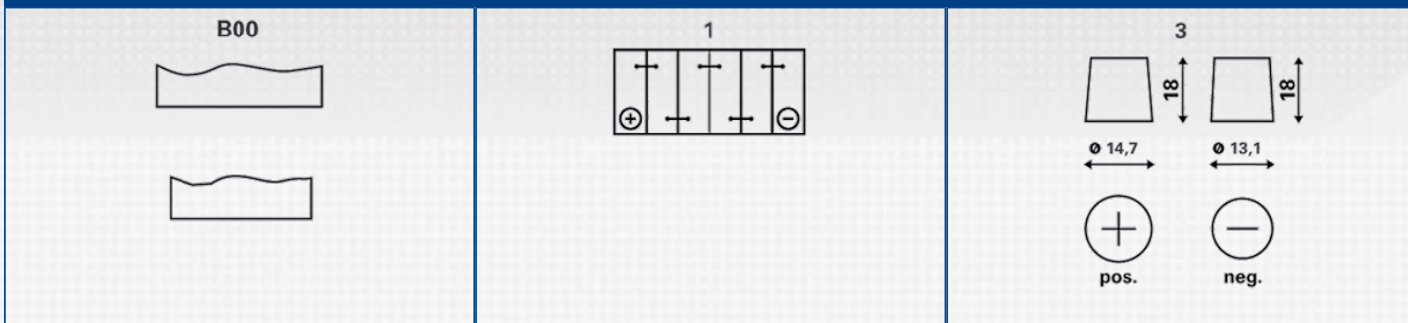

PIIRUSTUKSET