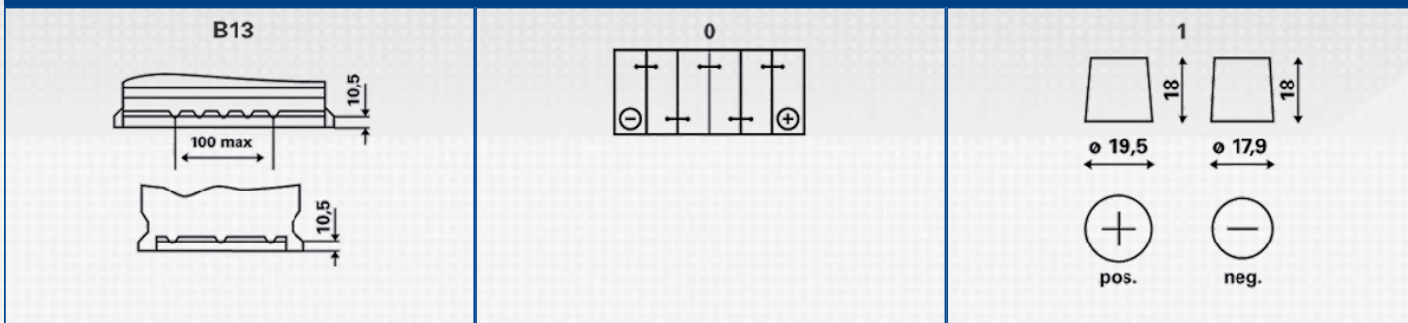

PIIRUSTUKSET