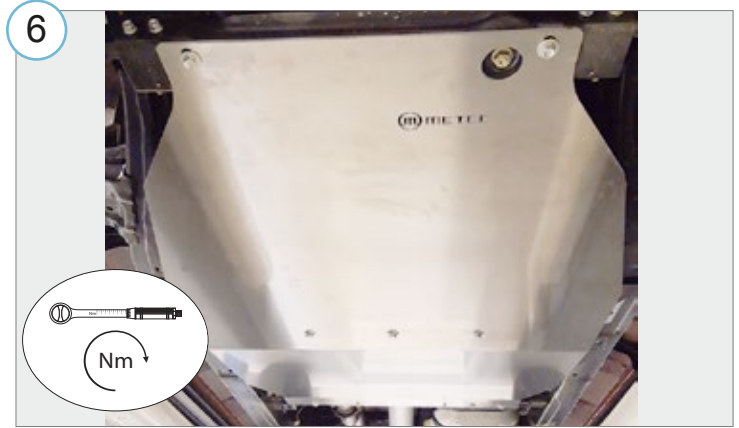

Isuzu D-Max 2021-

Põhjakaitse käigukastile | Skid plate for gearbox | Защита картера для коробки передач |
Unterfahrschutz für Getriebe

8

1	2	3	4	5	6	7
8	9	10	11	12	13	14
15	16	17	18	19	20	21
22	23	24	25	26	27	28
29	30	31				

• Kui METEC toode ei vasta Teie ootustele või kui on tegemist toote ebapiisava kvaliteediga, siis pretensioonid esitada lehel www.metec.ee
• If the METEC product does not meet Your expectations or if it is a product of insufficient quality, then you can submit a claim at www.metec.ee
• Если METEC продукт не соответствует Вашим ожиданиям или это продукт недостаточного качества, то претензию предъявить можно на сайте www.metec.ee
• Wenn METEC Produkt nicht Ihren Erwartungen entspricht oder wenn es um Qualitätsmängel geht, dann bitte die Ansprüche auf Seite www.metec.ee einreichen