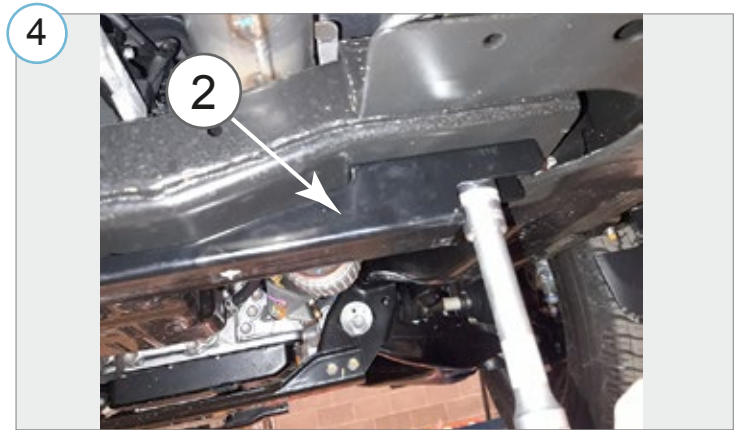

Isuzu D-Max 2021-

Põhjakaitse käigukastile | Skid plate for gearbox | Защита картера для коробки передач |
Unterfahrschutz für Getriebe

8

1	2	3	4	5	6	7
8	9	10	11	12	13	14
15	16	17	18	19	20	21
22	23	24	25	26	27	28
29	30	31				

• Kui METEC toode ei vasta Teie ootustele või kui on tegemist toote ebapiisava kvaliteediga, siis pretensioonid esitada lehel www.metec.ee
• If the METEC product does not meet Your expectations or if it is a product of insufficient quality, then you can submit a claim at www.metec.ee
• Если METEC продукт не соответствует Вашим ожиданиям или это продукт недостаточного качества, то претензию предъявить можно на сайте www.metec.ee
• Wenn METEC Produkt nicht Ihren Erwartungen entspricht oder wenn es um Qualitätsmängel geht, dann bitte die Ansprüche auf Seite www.metec.ee einreichen