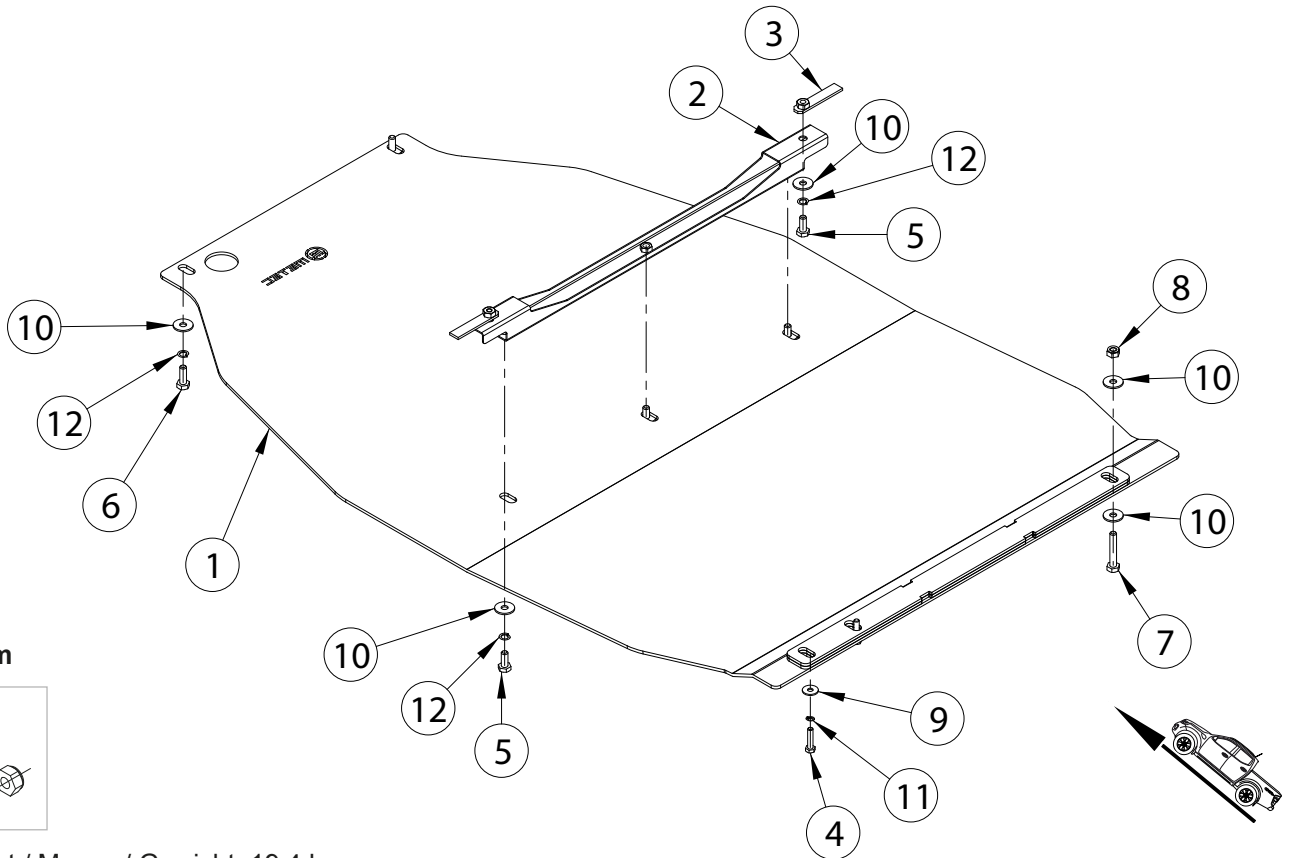

# Isuzu D-Max 2021-

Art. 813201

Põhjakaitse käigukastile | Skid plate for gearbox | Защита картера для коробки передач |  
Unterfahrerschutz für Getriebe

- |  |   |
|--|---|
| 1. Põhjakaitse / skid plate / защита картера / Motorschutz             | 1 |
| 2. Kinnitustoru / mounting pipe / монтажная труба /<br>Montagerohr     | 1 |
| 3. Lülük / plate with nut / пластина с гайкой /<br>Platte mit mutter   | 2 |
| 4. Polt / bolt / болт / Bolzen M8x35                                   | 2 |
| 5. Polt / bolt / болт / Bolzen M10x25                                  | 5 |
| 6. Polt / bolt / болт / Bolzen M10x1,25x30                             | 2 |
| 7. Polt / bolt / болт / Bolzen M10x60                                  | 1 |
| 8. Mutter / nut / гайка / Mutter M10                                   | 1 |
| 9. Seib / flat washer / шайба / Scheibe 8,4x24x2                       | 2 |
| 10. Seib / flat washer / шайба / Scheibe 10,5x20x2,5                   | 9 |
| 11. Vedruseib / spring washer / пружинная шайба /<br>Federnscheibe A8  | 2 |
| 12. Vedruseib / spring washer / пружинная шайба /<br>Federnscheibe A10 | 7 |

M8 - 25 Nm  
M10 - 50 Nm

Kaal / Weight / Масса / Gewicht: 19,4 kg  
Paigaldusaeg ilma elektritöödeteta / Time of mounting w/o wiring works / Время установки без электромонт. работ /  
Einbauzeit ohne elektrische arbeit: 30 min