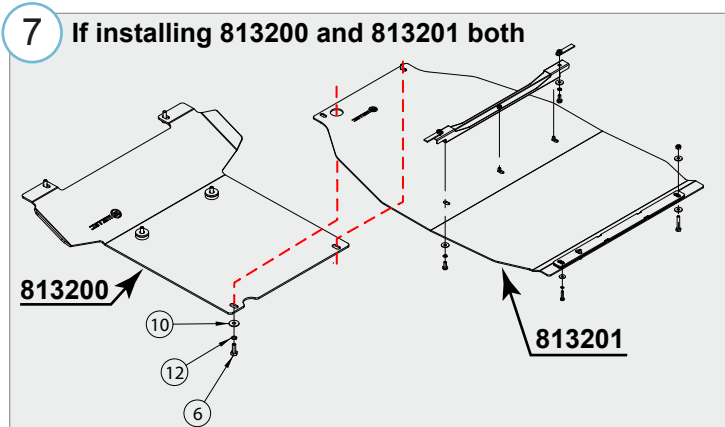

Isuzu D-Max 2021-

Põhjakaitse käigukastile | Skid plate for gearbox | Защита картера для коробки передач |
Unterfahrschutz für Getriebe

8

1	2	3	4	5	6	7
8	9	10	11	12	13	14
15	16	17	18	19	20	21
22	23	24	25	26	27	28
29	30	31				

• Kui METEC toode ei vasta Teie ootustele või kui on tegemist toote ebapiisava kvaliteediga, siis pretensioonid esitada lehel www.metec.ee
• If the METEC product does not meet Your expectations or if it is a product of insufficient quality, then you can submit a claim at www.metec.ee
• Если METEC продукт не соответствует Вашим ожиданиям или это продукт недостаточного качества, то претензию предъявить можно на сайте www.metec.ee
• Wenn METEC Produkt nicht Ihren Erwartungen entspricht oder wenn es um Qualitätsmängel geht, dann bitte die Ansprüche auf Seite www.metec.ee einreichen