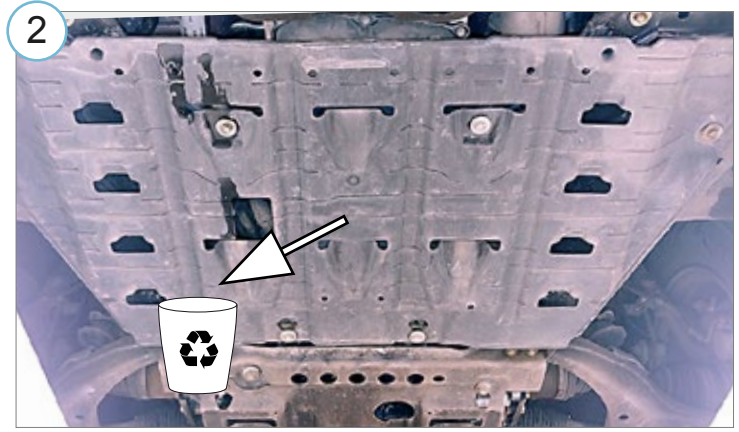

Isuzu D-Max 2021-

Põhjakaitse käigukastile | Skid plate for gearbox | Защита картера для коробки передач |
Unterfahrschutz für Getriebe

8

1	2	3	4	5	6	7
8	9	10	11	12	13	14
15	16	17	18	19	20	21
22	23	24	25	26	27	28
29	30	31				

• Kui METEC toode ei vasta Teie ootustele või kui on tegemist toote ebapiisava kvaliteediga, siis pretensioonid esitada lehel www.metec.ee
• If the METEC product does not meet Your expectations or if it is a product of insufficient quality, then you can submit a claim at www.metec.ee
• Если METEC продукт не соответствует Вашим ожиданиям или это продукт недостаточного качества, то претензию предъявить можно на сайте www.metec.ee
• Wenn METEC Produkt nicht Ihren Erwartungen entspricht oder wenn es um Qualitätsmängel geht, dann bitte die Ansprüche auf Seite www.metec.ee einreichen