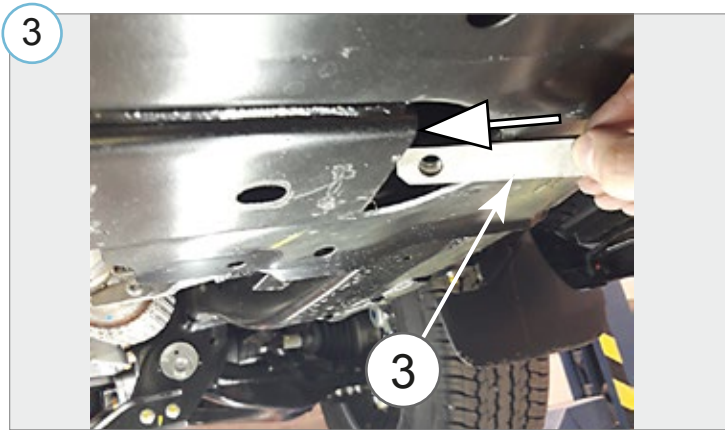

Isuzu D-Max 2021-

Põhjakaitse käigukastile | Skid plate for gearbox | Защита картера для коробки передач |
Unterfahrschutz für Getriebe

8

1	2	3	4	5	6	7
8	9	10	11	12	13	14
15	16	17	18	19	20	21
22	23	24	25	26	27	28
29	30	31				

• Kui METEC toode ei vasta Teie ootustele või kui on tegemist toote ebapiisava kvaliteediga, siis pretensioonid esitada lehel www.metec.ee
• If the METEC product does not meet Your expectations or if it is a product of insufficient quality, then you can submit a claim at www.metec.ee
• Если METEC продукт не соответствует Вашим ожиданиям или это продукт недостаточного качества, то претензию предъявить можно на сайте www.metec.ee
• Wenn METEC Produkt nicht Ihren Erwartungen entspricht oder wenn es um Qualitätsmängel geht, dann bitte die Ansprüche auf Seite www.metec.ee einreichen