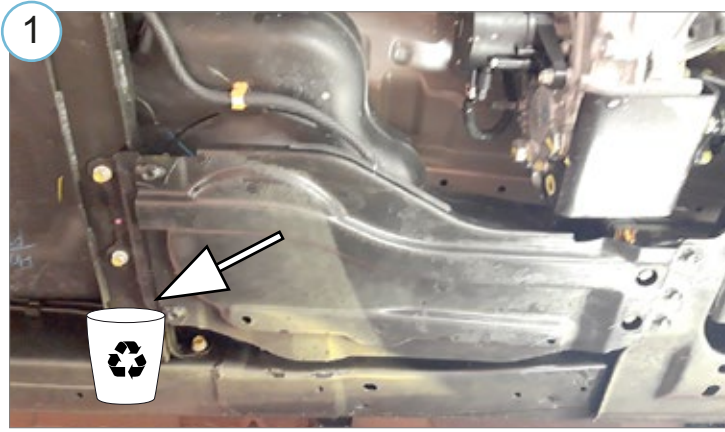

Isuzu D-Max 2021-

Põhjakaitse käigukastile | Skid plate for gearbox | Защита картера для коробки передач |
Unterfahrschutz für Getriebe

8

1	2	3	4	5	6	7
8	9	10	11	12	13	14
15	16	17	18	19	20	21
22	23	24	25	26	27	28
29	30	31				

• Kui METEC toode ei vasta Teie ootustele või kui on tegemist toote ebapiisava kvaliteediga, siis pretensioonid esitada lehel www.metec.ee
• If the METEC product does not meet Your expectations or if it is a product of insufficient quality, then you can submit a claim at www.metec.ee
• Если METEC продукт не соответствует Вашим ожиданиям или это продукт недостаточного качества, то претензию предъявить можно на сайте www.metec.ee
• Wenn METEC Produkt nicht Ihren Erwartungen entspricht oder wenn es um Qualitätsmängel geht, dann bitte die Ansprüche auf Seite www.metec.ee einreichen