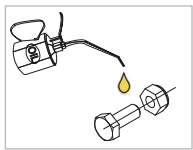

# Isuzu D-Max 2021-

Art. 813201

Põhjakaitse käigukastile | Skid plate for gearbox | Защита картера для коробки передач |  
Unterfahrerschutz für Getriebe

- |  |   |
|--|---|
| 1. Põhjakaitse / skid plate / защита картера / Motorschutz             | 1 |
| 2. Kinnitustoru / mounting pipe / монтажная труба /<br>Montagerohr     | 1 |
| 3. Lülük / plate with nut / пластина с гайкой /<br>Platte mit mutter   | 2 |
| 4. Polt / bolt / болт / Bolzen M8x35                                   | 2 |
| 5. Polt / bolt / болт / Bolzen M10x25                                  | 5 |
| 6. Polt / bolt / болт / Bolzen M10x1,25x30                             | 2 |
| 7. Polt / bolt / болт / Bolzen M10x60                                  | 1 |
| 8. Mutter / nut / гайка / Mutter M10                                   | 1 |
| 9. Seib / flat washer / шайба / Scheibe 8,4x24x2                       | 2 |
| 10. Seib / flat washer / шайба / Scheibe 10,5x20x2,5                   | 9 |
| 11. Vedruseib / spring washer / пружинная шайба /<br>Federnscheibe A8  | 2 |
| 12. Vedruseib / spring washer / пружинная шайба /<br>Federnscheibe A10 | 7 |

M8 - 25 Nm  
M10 - 50 Nm

Kaal / Weight / Масса / Gewicht: 19,4 kg  
Paigaldusaeg ilma elektritöödeteta / Time of mounting w/o wiring works / Время установки без электромонт. работ /  
Einbauzeit ohne elektrische arbeit: 30 min