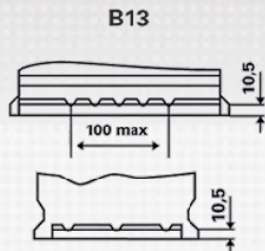

PIIRUSTUKSET