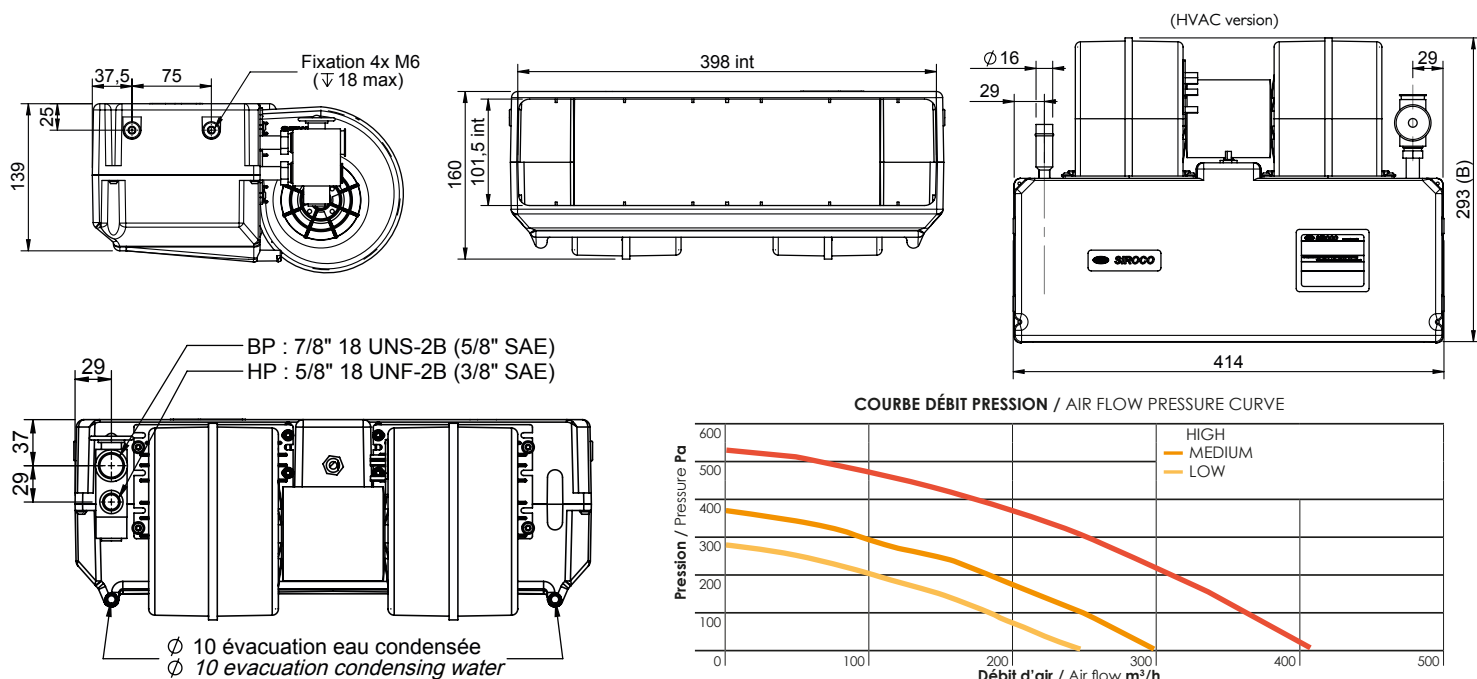

AUSTRAL PERFORMA B HVAC & EVAP

HVAC

2 versions : climatisation ou combiné chauffage climatisation

- Ventilation 3 vitesses
- Tension d'alimentation : 12V ou 24V
- Version HVAC : raccordement Ø16mm
- Thermostat « anti-givre » intégré
- Détendeur pour raccords à visser O-ring
- Livré avec kit d'installation et connecteur

2 versions: air conditioning or heating & air conditioning unit

- 3 speed ventilation
- Voltage: 12V or 24V
- HVAC version: Ø16mm hose diameter
- Including "anti-freezing" thermostat
- Expansion valve O-ring connection
- Supplied with mounting kit and connector

Type Type	Référence / Reference	
	12 V	24 V
AUSTRAL PERFORMA B HVAC d16 3V	0300 0202	0300 0203
AUSTRAL PERFORMA B EVAP 3V	0300 0302	0300 0303

Type Type	Tension Voltage	Puissance électrique Electrical power	Poids Weight	Débit d'air nominal Nominal air flow	Puissance calorifique Heating capacity	Puissance frigorifique* Cooling capacity
					Ethylene glycol	
HVAC	12/24 V	140 W	5,5 kg	410 m³/h	6,85 Kw	6,95 kW
EVAP	12/24 V	140 W	5,5 kg	410 m³/h	-	7,4 kW