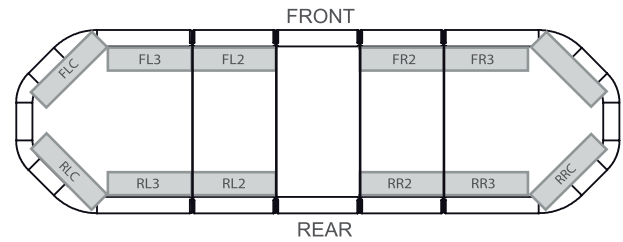

1603-150050
(Optio)

1603-150055
(Optio)

MITAT

Keltaiset LED-yksiköt ympäri majakkapaneelin

Tuotenumero:

12-24V 1603-154401

FP	Välähdysohjelmat	
1	Double (corners) R65	5 Quad (all 2Hz)
2	Steady burn 50% (all)	6 Quad (split) 2Hz
3	Double (all) 2Hz	7 Single (all) 2Hz
4	Double (split) 2Hz	8 Single (split) 2Hz