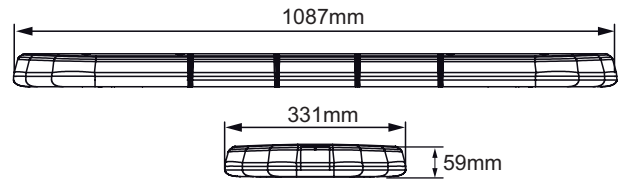

MITAT

Keltaiset LED-yksiköt ympäri majakkapaneelin