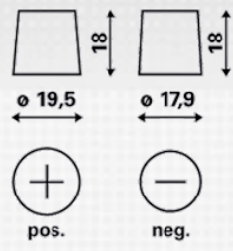

PIIRUSTUKSET

B13

0

1

ø 19,5

ø 17,9

pos.

neg.