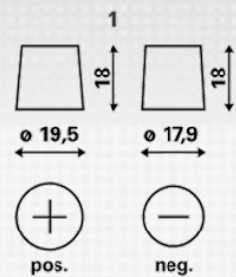

PIIRUSTUKSET