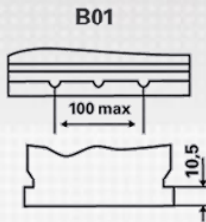

PIIRUSTUKSET