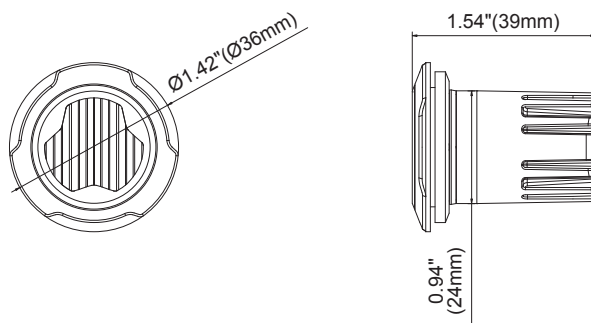

MITAT

TUOTENUMEROT

- 1603-300563 : Keltainen ECE R65
- 1603-300564 : Sininen ECE R65
- 1603-300565 : Kiinnikejalca L-malli

VÄLÄHDYSOHJELMAT

Flash Patterns			
1	Double [R65]	9	Double [SAE]
2	Single [2Hz]	10	Triple [SAE]
3	Triple [2Hz]	11	Quad [SAE]
4	Quad [2Hz]	12	Quint [SAE]
5	Random	13	Ultra [SAE]
6	Steady	14	Single-Quad
7	Single [SAE]	15	Single H/L
8	Mega	16	Singe-Triple-Quint

Maahantuoja:

Startax Auto-Electronics Oy

Kannistentie 138, 33880 Lempäälä | puh. (03) 275 050 fax. (03) 275 0555
www.startax.net