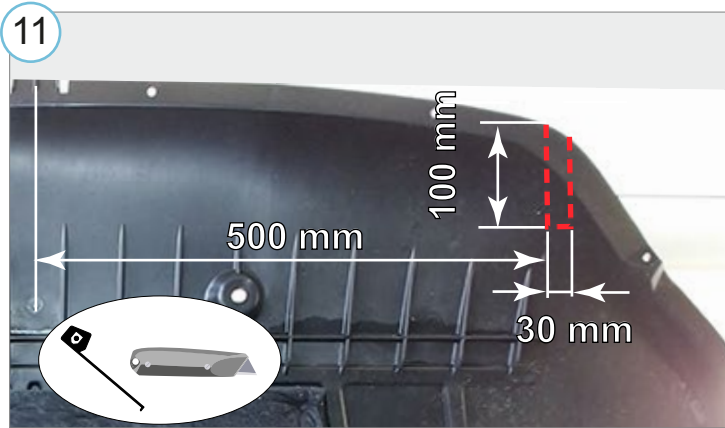

- Kui METEC toode ei vasta Teie ootustele või kui on tegemist toote ebapiisava kvaliteediga, siis pretensioonid esitada lehel www.metec.ee
- If the METEC product does not meet Your expectations or if it is a product of insufficient quality, then you can submit a claim at www.metec.ee
- Если METEC продукт не соответствует Вашим ожиданиям или это продукт недостаточного качества, то претензию предъявить можно на сайте www.metec.ee
- Wenn METEC Produkt nicht Ihren Erwartungen entspricht oder wenn es um Qualitätsmängel geht, dann bitte die Ansprüche auf Seite www.metec.ee einreichen