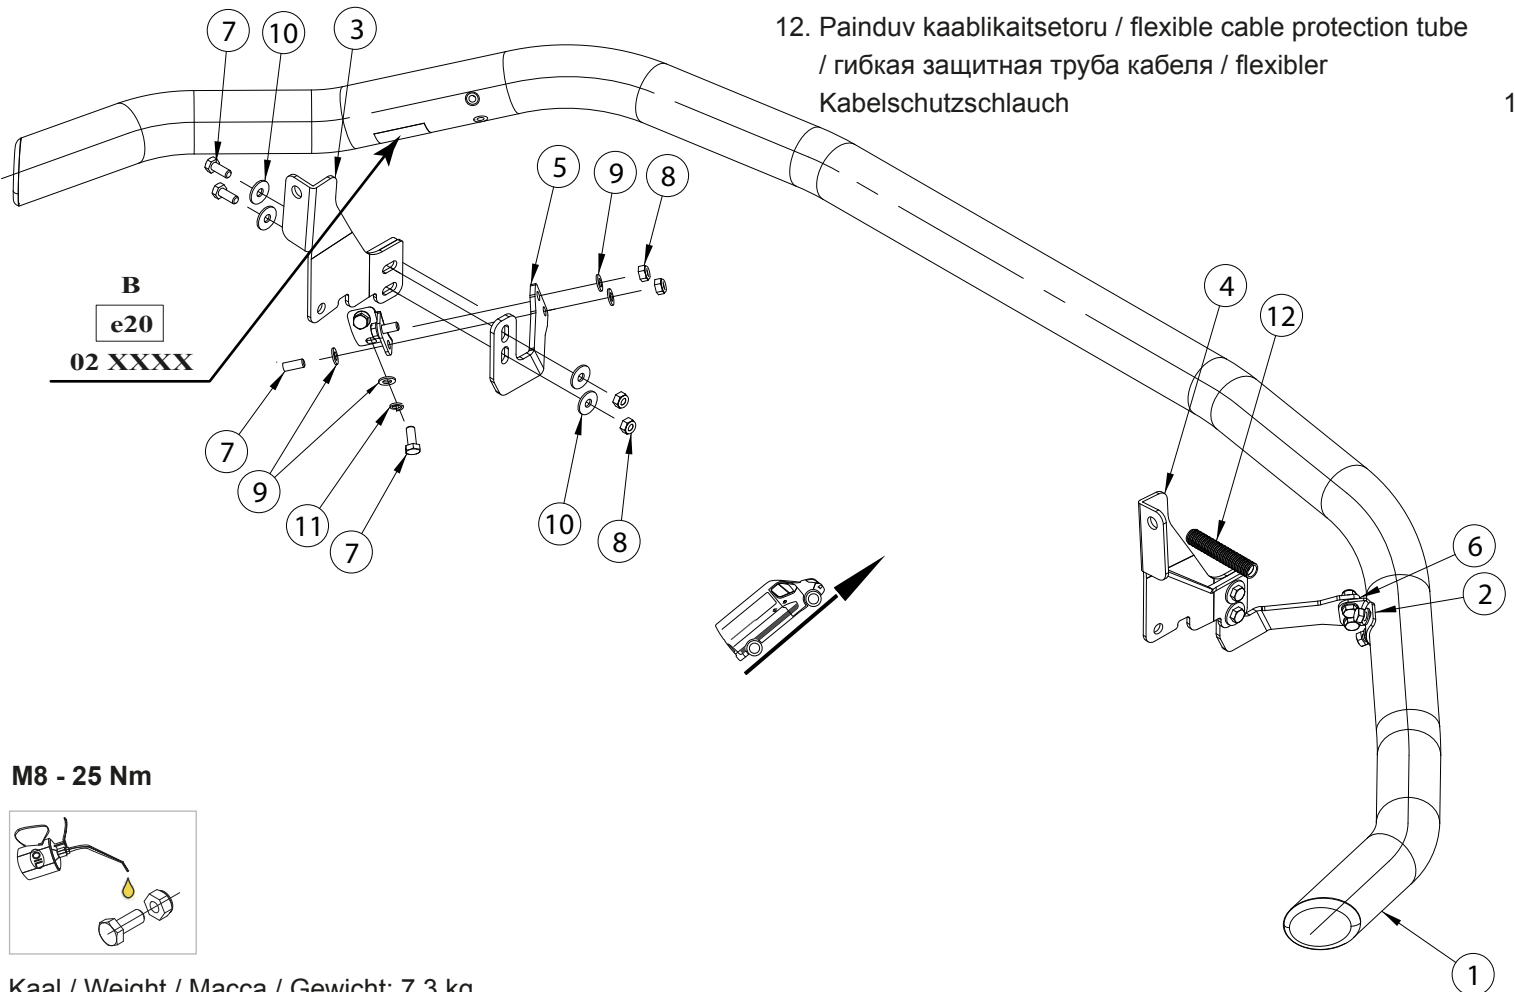

VW T7 2022-

Art. 84085070,84085071

Stangeääris | Spoilerbar | Спойлербар | Spoilerbar

- | | |
|--|----|
| 1. Look / arc / дуга / Bogen | 1 |
| 2. Polditav kronstein / bolt bracket / кронштейн / Bolzenhalterung | 2 |
| 3. Kronstein / bracket / кронштейн / Konsole | 1 |
| 4. Kronstein / bracket / кронштейн / Konsole | 1 |
| 5. Latt / bracket / кронштейн / Latte | 1 |
| 6. Latt / bracket / кронштейн / Latte | 1 |
| 7. Polt / bolt / болт / Bolzen M8x20 | 12 |
| 8. Mutter / nut / гайка / Mutter M8 | 8 |
| 9. Seib / flat washer / шайба / Scheibe 8,4x16x1,6 | 12 |
| 10. Seib / flat washer / шайба / Scheibe 8,4x24x2 | 8 |
| 11. Vedruseib / spring washer / пружинная шайба / Federnscheibe A8 | 4 |
| 12. Painduv kaablikaitsetoru / flexible cable protection tube / гибкая защитная труба кабеля / flexibler Kabelschuttschlauch | 1 |

M8 - 25 Nm

Kaal / Weight / Масса / Gewicht: 7,3 kg

Paigaldusaeg ilma elektritöödetä / Time of mounting w/o wiring works / Время установки без электромонт. работ / Einbauzeit ohne elektrische arbeit: 45 min