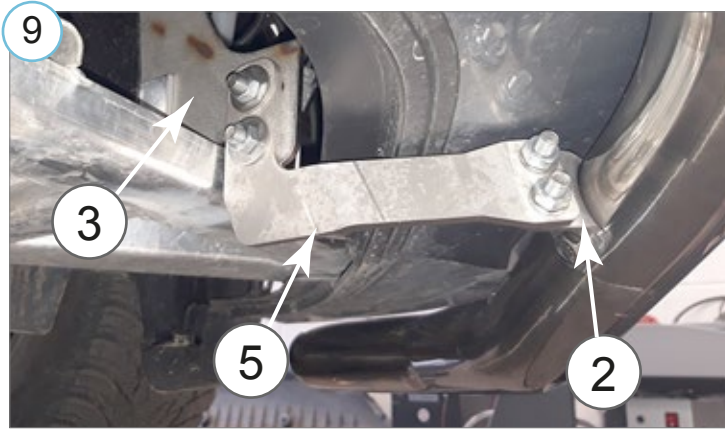

- Kui METEC toode ei vasta Teie ootustele või kui on tegemist toote ebapiisava kvaliteediga, siis pretensioonid esitada lehel www.metec.ee
- If the METEC product does not meet Your expectations or if it is a product of insufficient quality, then you can submit a claim at www.metec.ee
- Если METEC продукт не соответствует Вашим ожиданиям или это продукт недостаточного качества, то претензию предъявить можно на сайте www.metec.ee
- Wenn METEC Produkt nicht Ihren Erwartungen entspricht oder wenn es um Qualitätsmängel geht, dann bitte die Ansprüche auf Seite www.metec.ee einreichen