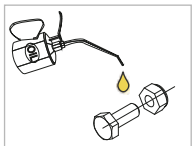

VW T7 2022-

Art. 84085070,84085071

Stangeääris | Spoilerbar | Спойлербар | Spoilerbar

- | | |
|--|----|
| 1. Look / arc / дуга / Bogen | 1 |
| 2. Polditav kronstein / bolt bracket / кронштейн / Bolzenhalterung | 2 |
| 3. Kronstein / bracket / кронштейн / Konsole | 1 |
| 4. Kronstein / bracket / кронштейн / Konsole | 1 |
| 5. Latt / bracket / кронштейн / Latte | 1 |
| 6. Latt / bracket / кронштейн / Latte | 1 |
| 7. Polt / bolt / болт / Bolzen M8x20 | 12 |
| 8. Mutter / nut / гайка / Mutter M8 | 8 |
| 9. Seib / flat washer / шайба / Scheibe 8,4x16x1,6 | 12 |
| 10. Seib / flat washer / шайба / Scheibe 8,4x24x2 | 8 |
| 11. Vedruseib / spring washer / пружинная шайба / Federnscheibe A8 | 4 |
| 12. Painduv kaablikaitsetoru / flexible cable protection tube / гибкая защитная труба кабеля / flexibler Kabelschuttschlauch | 1 |

M8 - 25 Nm

Kaal / Weight / Масса / Gewicht: 7,3 kg

Paigaldusaeg ilma elektritöödetä / Time of mounting w/o wiring works / Время установки без электромонт. работ / Einbauzeit ohne elektrische arbeit: 45 min