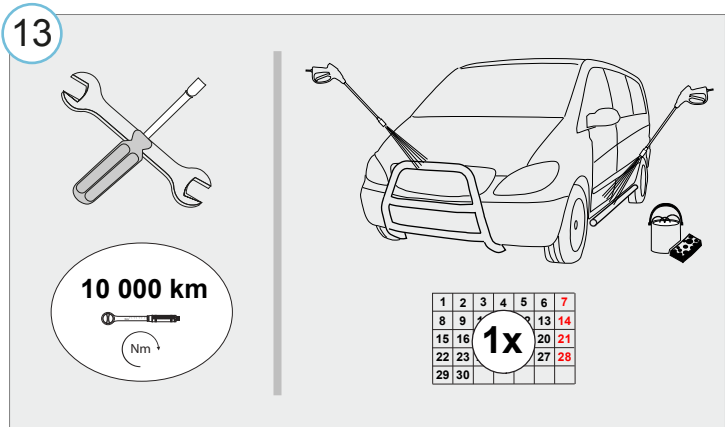

- Kui METEC toode ei vasta Teie ootustele või kui on tegemist toote ebapiisava kvaliteediga, siis pretensioonid esitada lehel www.metec.ee
- If the METEC product does not meet Your expectations or if it is a product of insufficient quality, then you can submit a claim at www.metec.ee
- Если METEC продукт не соответствует Вашим ожиданиям или это продукт недостаточного качества, то претензию предъявить можно на сайте www.metec.ee
- Wenn METEC Produkt nicht Ihren Erwartungen entspricht oder wenn es um Qualitätsmängel geht, dann bitte die Ansprüche auf Seite www.metec.ee einreichen