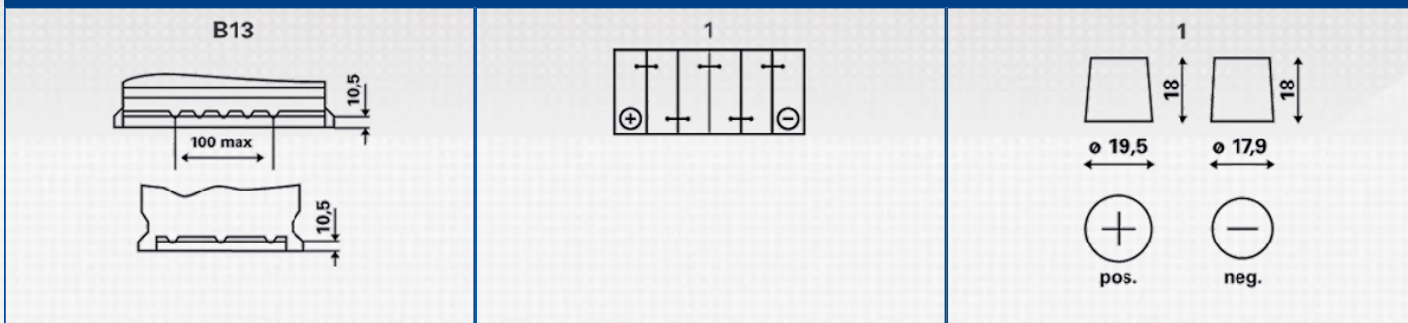

PIIRUSTUKSET